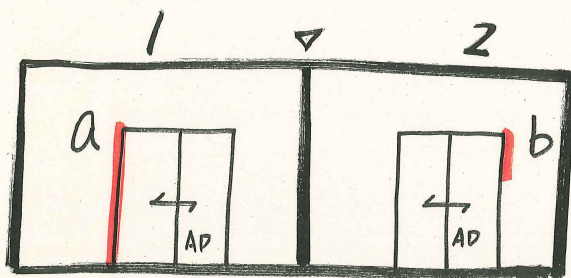

D-124 洋室-1

- ① 刈切レ ② クラック ③ 目地割 ④ ハクリ
⑤ 対 ⑥ 建具対 ⑦ ⑧

仕上 壁: クロス 天井: 床:

状態	記号	W×L (事前)	W×L (事後)
⑤	a	1.0 全長	
⑤	b	0.5 35	
⑥	c	上 5割	
○	d		
○	e		
○	f		
○	g		
○	h		
○	i		
○	j		
○	k		
○	l		
○	m		