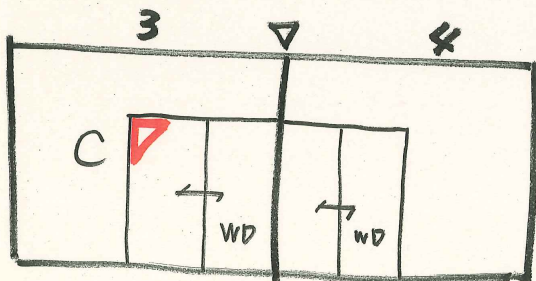

D-124 洋室-1

- ① 刈切レ ② クラック ③ 目地割 ④ ハクリ
⑤ 対 ⑥ 建具対 ⑦ ⑧

仕上 壁: クロス 天井: 床:

状態	記号	W×L (事前)	W×L (事後)
⑤	a	1.0 全長	
⑤	b	0.5 35	
⑥	c	上 5割	
○	d		
○	e		
○	f		
○	g		
○	h		
○	i		
○	j		
○	k		
○	l		
○	m		